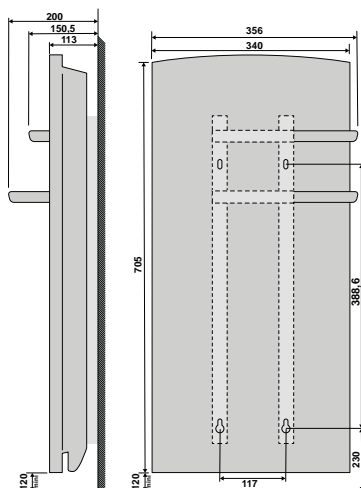

KEA

TEHNILISED ANDMED

VÕIMSUS (W)	MÕÖTMED (mm)			KAAL (kg)
	Laius (W)	Kõrgus (H)	Sügavus (D)	
800 + 600 W	340	705	113	8.8

CE - NF - Classe II - 230 V - IP 24

PAIGALDUSMÕÖTMED (mm)

*Võrreldes mehaanilise termostaadiga mudelitega